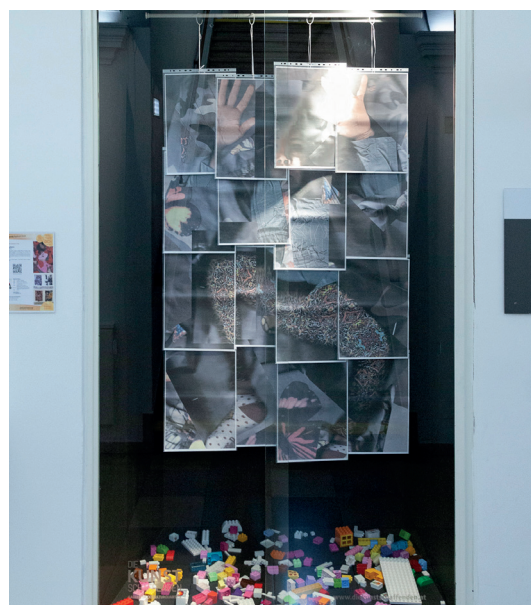

7 LINZ // URSULINENHOF // EG

Working Moms

HANNA SHEU

Die Serie „Working Moms“ zeigt vier digitale Bilder von Frauen, deren Körper durch Scannen zerstückelt und verzerrt wurden. Überlagert wird dies mit dem lauten Kinderlied „If You Are Happy and You Know It“ in vier Sprachen (laut Herkunft der Frauen) plus Englisch. Diese Kombination verdeutlicht das Dilemma und die erdrückende Zeitnot arbeitender Mütter, die ständig zwischen beruflichen und familiären Anforderungen jonglieren müssen.

Der Boden wird von Legos besetzt – Das Gefühl, darauf zu steigen, kennt jede Mutter.

Soundarbeit zur Installation.

Hanna Sheu

- *1970 in Seoul / Südkorea
- 1980 Migration nach Österreich
- 2000 Dr. med. univ. / Medizinische Universität Wien
- 2009 Master of Public Health / Medizinische Universität Wien
- 2021-25 Studium Abteilung Experimentelle Gestaltung / Kunstuniversität Linz
- 2025 Diplom

www.shehan.at
insta: @shehan_art

Gangvitrine DIE KUNSTSCHAFFENDEN

17. Feb. – 1. Juli // Mo-Sa 10-18 Uhr
21.3. 18-22 Uhr // 22.3. 10-17 Uhr
23.3. 10-16 Uhr // 24.3. 10-18 Uhr

ART SPACE // GANGVITRINE

17. FEBRUAR – 1. JULI 2025

DIE
KUNST
SCHAFFENDEN
GALERIE IM OÖ KULTURQUARTIER

HANNA SHEU

WORKING MOMS

Rauminstallation mit Noise

#diekunstschaffenden

www.diekunstschaffenden.at