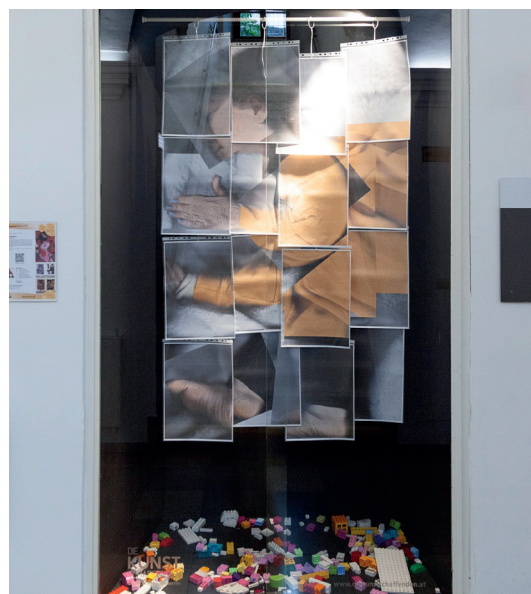

7 LINZ // URSULINENHOF // EG

Working Moms

HANNA SHEU

Die Serie „Working Moms“ zeigt vier digitale Bilder von Frauen, deren Körper durch Scannen zerstückelt und verzerrt wurden. Überlagert wird dies mit dem lauten Kinderlied „If You Are Happy and You Know It“ in vier Sprachen (laut Herkunft der Frauen) plus Englisch. Diese Kombination verdeutlicht das Dilemma und die erdrückende Zeitnot arbeitender Mütter, die ständig zwischen beruflichen und familiären Anforderungen jonglieren müssen.

Der Boden wird von Legos besetzt – Das Gefühl, darauf zu steigen, kennt jede Mutter.

Soundarbeit zur Installation.

Hanna Sheu

- *1970 in Seoul / Südkorea
- 1980 Migration nach Österreich
- 2000 Dr. med. univ. / Medizinische Universität Wien
- 2009 Master of Public Health / Medizinische Universität Wien
- 2021-25 Studium Abteilung Experimentelle Gestaltung / Kunstuniversität Linz
- 2025 Diplom

www.shehan.at
insta: @shehan_art

Gangvitrine DIE KUNSTSCHAFFENDEN

17. Feb. – 1. Juli // Mo-Sa 10-18 Uhr
21.3. 18-22 Uhr // 22.3. 10-17 Uhr
23.3. 10-16 Uhr // 24.3. 10-18 Uhr

ART SPACE // GANGVITRINE

17. FEBRUAR – 1. JULI 2025

DIE
KUNST
SCHAFFENDEN
GALERIE IM OÖ KULTURQUARTIER

HANNA SHEU

WORKING MOMS

Rauminstallation mit Noise

#diekunstschaffenden

www.diekunstschaffenden.at